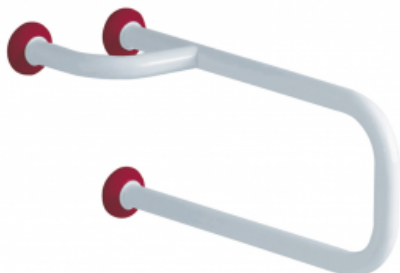

Technische fiche

Informaties

Aanstelling	U-balk 500 mm, wit & rood geëpoxeerd aluminium
Referentie	049382

Beschrijving

Niet gemonteerd bij levering: de steun kan rechts of links worden gemonteerd.
Witte alu. pijp Ø 30 mm, rood bevestigingsafdekplaatje (RAL 3003);

Technische kenmerken

Afwerking	Epoxy
Kleur	Wit en Rood
Diameter Ø	30 mm
Materiaal	Aluminium
Brutogewicht	1.010 kg
Verpakking	Kunststof beschermingslaag + hanger voor display
Aanvaardbare last	140
Getest in laboratorium aan	180 kg
Franse productie	ja
Onderhoud	ja
Waarborg	10 jaar
Gencod	3563390493823
Douanecode	7615200000
Infoblad	Infoblad niet beschikbaar

Ondehoud en installatie gids

Aanbevolen hoogte 80 cm van de bodem. Steungreep toe te voegen veiligheid van de gebruiker wanneer geïnstalleerd volgens de instructies. De kracht die wordt verdragen door de wandbevestiging vraagt een precieze selectie van schroefwerk en pluggen die is afgestemd op het karakter van de wandsteun. De keus voor wandbevestigingen (schroeven en pluggen) die geschikt zijn voor uw wandsteun is de beste garantie voor een lange levensduur van uw accessoire. We raden u aan om inox schroeven te kiezen. In een vochtige omgeving vermijdt u hiermee corrosie (\varnothing 4 mm). Alvorens de wand te doorboren, houdt u het product tegen de wand en markeert u de plaatsen waar u moet boren. Alle bevestigingspunten moeten strikt worden nageleefd. Gebruik de steungreep niet als opstapje om iets vast te grijpen, ga er niet op zitten en ga er niet aan hangen. Gebruik deze enkel als hulpmiddel.