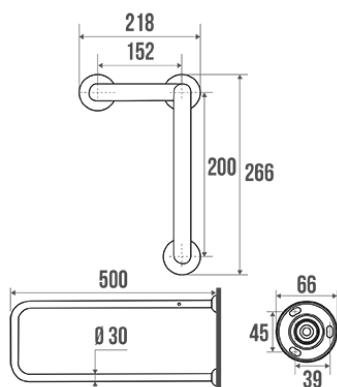

Technische fiche

Informaties

Aanstelling	U-balk 500 mm, wit & rood geëpoxeerd aluminium
Referentie	049382

Beschrijving

Niet gemonteerd bij levering: de steun kan rechts of links worden gemonteerd.
Witte alu. pijp Ø 30 mm, rood bevestigingsafdekplaatje (RAL 3003);

Technische kenmerken

Afwerking	Epoxy
Kleur	Wit en Rood
Diameter Ø	30 mm
Materiaal	Aluminium
Brutogewicht	1.010 kg
Verpakking	Kunststof beschermingslaag + hanger voor display
Aanvaardbare last	140
Getest in laboratorium aan	180 kg
Franse productie	ja
Onderhoud	ja
Waarborg	10 jaar
Gencod	3563390493823
Douanecode	7615200000
Infoblad	Infoblad niet beschikbaar

Ondehoud en installatie gids

Aanbevolen hoogte 80 cm van de bodem. Steungreep toe te voegen veiligheid van de gebruiker wanneer geïnstalleerd volgens de instructies. De kracht die wordt verdragen door de wandbevestiging vraagt een precieze selectie van schroefwerk en pluggen die is afgestemd op het karakter van de wandsteun. De keus voor wandbevestigingen (schroeven en pluggen) die geschikt zijn voor uw wandsteun is de beste garantie voor een lange levensduur van uw accessoire. We raden u aan om inox schroeven te kiezen. In een vochtige omgeving vermijdt u hiermee corrosie (\varnothing 4 mm). Alvorens de wand te doorboren, houdt u het product tegen de wand en markeert u de plaatsen waar u moet boren. Alle bevestigingspunten moeten strikt worden nageleefd. Gebruik de steungreep niet als opstapje om iets vast te grijpen, ga er niet op zitten en ga er niet aan hangen. Gebruik deze enkel als hulpmiddel.