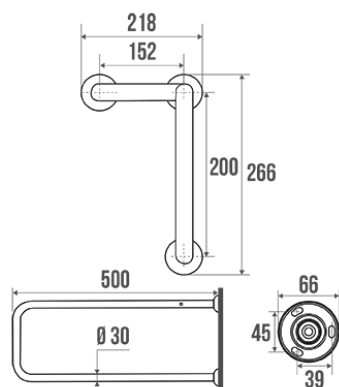

### Informaties

Aanstelling	U-balk 500 mm, wit en blauw geëpoxeerd aluminium
Referentie	049383

### Beschrijving

Niet gemonteerd bij levering: de steun kan rechts of links worden gemonteerd.  
Witte alu. pijp Ø 30 mm, blauw bevestigingsafdekplaatje (RAL 5002);

## Technische kenmerken

Afwerking	Epoxy
Kleur	Wit en Blauw
Diameter Ø	30 mm
Materiaal	Aluminium
Brutogewicht	1.010 kg
Verpakking	Kunststof beschermingslaag + hanger voor display
Aanvaardbare last	140
Getest in laboratorium aan	180 kg
Franse productie	ja
Onderhoud	ja
Waarborg	10 jaar
Gencod	3563390493830
Douanecode	7615200000
Infoblad	Infoblad niet beschikbaar