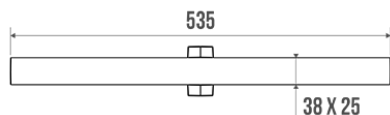

Technische fiche

Informaties

Aanstelling	ARSIS - Handdoekrek met 2 stangen, wit geëpoxeerd aluminium
Referentie	049812

De pluspunten

- + **Aesthetisch en vormgeving.**
- + **Onzichtbare bevestigingen.**
- + **Antiroestgarantie.**

Beschrijving

Handdoekhouder 2 vaste armen.
 Elliptische buis 38 x 25 mm, wit epoxy of verchromd aluminium. Wit epoxy bevestigingsrozetten.

Technische kenmerken

Afwerking	Epoxy
Kleur	Wit
Afmetingen	535 x 70 x 67,5 mm
Diameter Ø	38 x 25 mm
Materiaal	Aluminium
Brutogewicht	0.460 kg
Verpakking	Kunststof beschermingslaag + hanger voor display
Franse productie	ja
Onderhoud	ja
Waarborg	5 jaar
Gencod	3563390498125