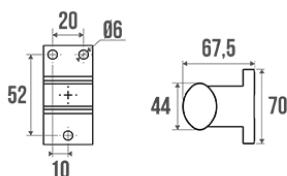

Technische fiche

Informaties

Aanstelling	ARSIS - Handdoekrek met 2 stangen, wit geëpoxeerd aluminium
Referentie	049812

De pluspunten

- + **Aesthetisch en vormgeving.**
- + **Onzichtbare bevestigingen.**
- + **Antiroestgarantie.**

Beschrijving

Handdoekhouder 2 vaste armen.
 Elliptische buis 38 x 25 mm, wit epoxy of verchromd aluminium. Wit epoxy bevestigingsrozetten.

Technische kenmerken

Afwerking	Epoxy
Kleur	Wit
Afmetingen	535 x 70 x 67,5 mm
Diameter Ø	38 x 25 mm
Materiaal	Aluminium
Brutogewicht	0.460 kg
Verpakking	Kunststof beschermingslaag + hanger voor display
Franse productie	ja
Onderhoud	ja
Waarborg	5 jaar
Gencod	3563390498125