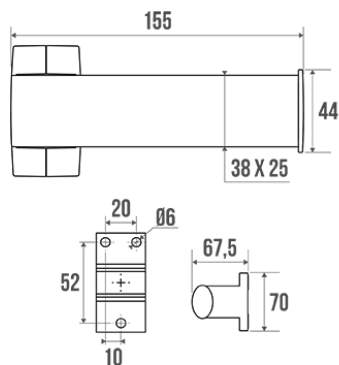

Technische fiche

Informaties

Aanstelling	ARSIS - Toiletrolhouder, wit geëpoxeerd aluminium
Referentie	049813

De pluspunten

- + **Aesthetisch en vormgeving.**
- + **Onzichtbare bevestigingen.**
- + **Antiroestgarantie.**

Beschrijving

Elliptische buis 38 x 25 mm, wit epoxy of verchromd aluminium. Wit epoxy bevestigingsrozetten.

Technische kenmerken

Afwerking	Epoxy
Kleur	Wit
Afmetingen	155 x 70 x 67,5 mm
Diameter Ø	38 x 25 mm
Materiaal	Aluminium
Brutogewicht	0.220 kg
Verpakking	Kunststof beschermingslaag + hanger voor display
Franse productie	ja
Onderhoud	ja
Waarborg	5 jaar
Gencod	3563390498132