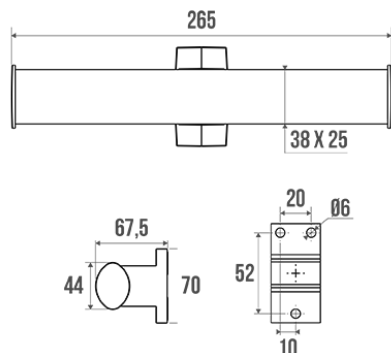

### Informaties

Aanstelling	ARSIS - Twin toiletrolhouder, Wit geëpoxeerd aluminium
Referentie	049814

### Beschrijving

Elliptische buis 38 x 25 mm, wit epoxy of verchromd aluminium. Wit epoxy bevestigingsrozetten.

### Technische kenmerken

Afwerking	Epoxy
Kleur	Wit
Afmetingen	265 x 70 x 67,5 mm
Diameter Ø	38 x 25 mm
Materiaal	Aluminium
Brutogewicht	0.280 kg
Verpakking	Kunststof beschermingslaag + hanger voor display
Franse productie	ja
Onderhoud	ja
Waarborg	5 jaar
Gencod	3563390498149