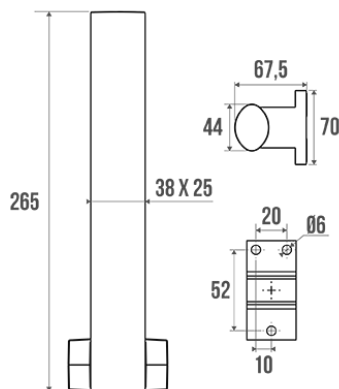

Technische fiche

Informaties

Aanstelling	ARSIS - Toiletrolhouder, wit geëpoxeerd aluminium
Referentie	049815

De pluspunten

- + **Aesthetisch en vormgeving.**
- + **Onzichtbare bevestigingen.**
- + **Antiroestgarantie.**

Beschrijving

Elliptische buis 38 x 25 mm, wit epoxy of verchromd aluminium. Wit epoxy bevestigingsrozetten.

Technische kenmerken

Afwerking	Epoxy
Kleur	Wit
Afmetingen	70 x 265 x 67,5 mm
Diameter Ø	38 x 25 mm
Materiaal	Aluminium
Brutogewicht	0.280 kg
Verpakking	Kunststof beschermingslaag + hanger voor display
Franse productie	ja
Onderhoud	ja
Waarborg	5 jaar
Gencod	3563390498156

Douanecode	7615200000
Infoblad	S04901100_IND_03
Wissel stukken	Réf. 049007 : Support de fixation alu chromé, Réf. 049008 : Cache-fixation blanc

Ondehoud en installatie gids

Dit accessoire toe te voegen veiligheid van de gebruiker wanneer geïnstalleerd volgens de instructies. De kracht die wordt verdragen door de wandbevestiging vraagt een precieze selectie van schroefwerk en pluggen die is afgestemd op het karakter van de wandsteun. De keus voor wandbevestigingen (schroeven en pluggen) die geschikt zijn voor uw wandsteun is de beste garantie voor een lange levensduur van uw accessoire. We raden u aan om inox schroeven te kiezen. In een vochtige omgeving vermijdt u hiermee corrosie (Ø 4 mm). Alvorens de wand te doorboren, houdt u het product tegen de wand en markeert u de plaatsen waar u moet boren. Alle bevestigingspunten moeten strikt worden nageleefd. Gebruik de steungreep niet als opstapje om iets vast te grijpen, ga er niet op zitten en ga er niet aan hangen. Gebruik deze enkel als hulpmiddel.