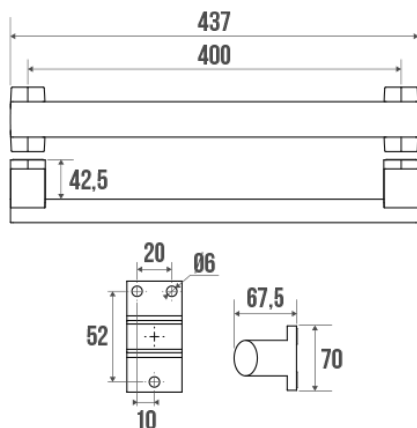

### Informaties

Aanstelling	Arsis rechte staaf 400 mm, wit geëpoxeerd aluminium
Referentie	049840

### Beschrijving

Elliptische buis 38 x 25 mm, wit epoxy of verchroomd aluminium. Wit epoxy bevestigingsrozetten.

Geleverde schroeven.  
Ze passen perfect bij de accessoires van het Arsis gamma.  
Aangepast aan hotelgebruik.

### Technische kenmerken

Afwerking	Epoxy
Kleur	Wit
Afmetingen	400 mm
Diameter Ø	38 x 25 mm
Materiaal	Aluminium
Brutogewicht	0.500 kg
Verpakking	Kunststof beschermingslaag + hanger voor display
CE : toegelaten belasting	150 kg
Getest in laboratorium aan	225 kg
Franse productie	ja

Onderhoud	ja
Waarborg	10 jaar
Nettogewicht	0.445 kg
Gencod	3563390498408
Douanecode	7615200000
Infoblad	<a href="#">A04984002_IND_11</a>
Wissel stukken	Réf. 049007 : Support de fixation alu chromé, Réf. 049008 : Cache-fixation blanc