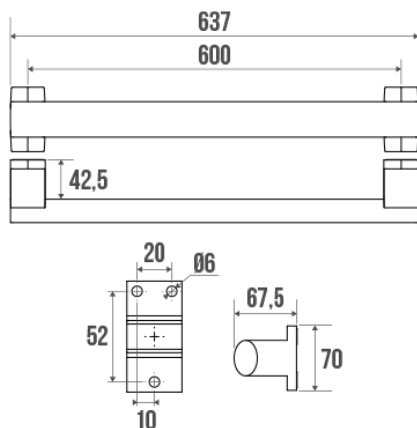

### Informaties

Aanstelling	Arsis rechte staaf 600 mm, wit geëpoxeerd aluminium
Referentie	049860

### Beschrijving

Elliptische buis 38 x 25 mm, wit epoxy of verchromd aluminium. Wit epoxy bevestigingsrozetten.

Geleverde schroeven.  
Ze passen perfect bij de accessoires van het Arsis gamma.  
Aangepast aan hotelgebruik.

### Technische kenmerken

Afwerking	Epoxy
Kleur	Wit
Afmetingen	600 mm
Diameter Ø	38 x 25 mm
Materiaal	Aluminium
Brutogewicht	0.620 kg
Verpakking	Kunststof beschermingslaag + hanger voor display
CE : toegelaten belasting	150 kg
Getest in laboratorium aan	225 kg
Franse productie	ja

Onderhoud	ja
Waarborg	10 jaar
Nettogewicht	0.545 kg
Gencod	3563390498606
Douanecode	7615200000
Infoblad	<a href="#">A04984002_IND_11</a>
Wissel stukken	Réf. 049007 : Support de fixation alu chromé, Réf. 049008 : Cache-fixation blanc