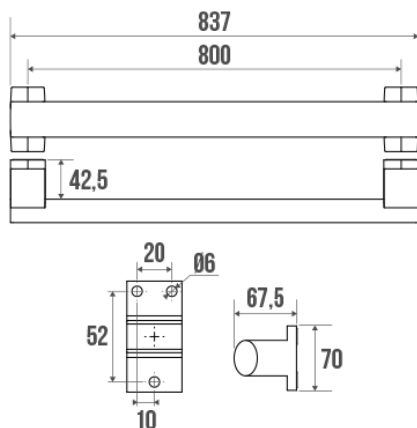

Technische fiche

Informaties

Aanstelling	Arsis 800 mm rechte staaf, wit geëpoxeerd aluminium
Referentie	049880

De pluspunten

- + Ellipsbuis voor een betere grip.
- + Aesthetisch en vormgeving.
- + Antiroestgarantie.

Beschrijving

Elliptische buis 38 x 25 mm, wit epoxy of verchroomd aluminium. Wit epoxy bevestigingsrozetten.

Geleverde schroeven.
Ze passen perfect bij de accessoires van het Arsis gamma.
Aangepast aan hotelgebruik.

Technische kenmerken

Afwerking	Epoxy
Kleur	Wit
Afmetingen	800 mm
Diameter Ø	38 x 25 mm
Materiaal	Aluminium
Brutogewicht	0.760 kg
Verpakking	Kunststof beschermingslaag + hanger voor display
CE : toegelaten belasting	120 kg
Getest in laboratorium aan	180 kg
Franse productie	ja

Onderhoud	ja
Waarborg	10 jaar
Nettogewicht	0.665 kg
Gencod	3563390498804
Douanecode	7615200000
Infoblad	A04984002_IND_11
Wissel stukken	Réf. 049007 : Support de fixation alu chromé, Réf. 049008 : Cache-fixation blanc