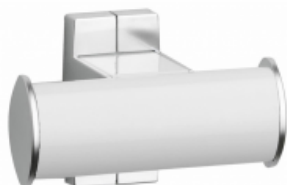

### Informaties

Aanstelling	ARSIS - Badmantelhouder, 2 koppen, Wit aluminium & mat chroom
Referentie	049911

### Beschrijving

Elliptische buis 38 x 25 mm, wit epoxy of verchroomd aluminium. Dof verchroomd bevestigingsrozetten.