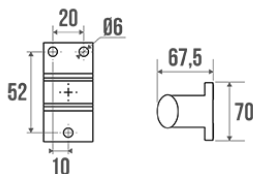

### Beschrijving

Elliptische buis 38 x 25 mm, wit epoxy of verchroomd aluminium. Dof verchroomd bevestigingsrozetten.

### Technische kenmerken

Afwerking	Epoxy
Kleur	Mat verchroomd & wit
Afmetingen	105 x 70 x 67,5 mm
Diameter Ø	38 x 25 mm
Materiaal	Aluminium
Brutogewicht	0.180 kg
Verpakking	Kunststof beschermingslaag + hanger voor display
Franse productie	ja
Onderhoud	ja
Waarborg	5 jaar
Gencod	3563390499115