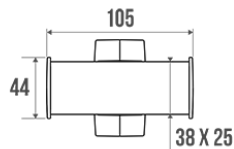

### Beschrijving

Elliptische buis 38 x 25 mm, wit epoxy of verchroomd aluminium. Dof verchroomd bevestigingsrozetten.

### Technische kenmerken

Afwerking	Epoxy
Kleur	Mat verchroomd & wit
Afmetingen	105 x 70 x 67,5 mm
Diameter Ø	38 x 25 mm
Materiaal	Aluminium
Brutogewicht	0.180 kg
Verpakking	Kunststof beschermingslaag + hanger voor display
Franse productie	ja
Onderhoud	ja
Waarborg	5 jaar
Gencod	3563390499115