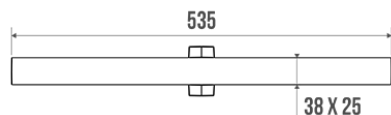

Beschrijving

Handdoekhouder 2 vaste armen.
 Elliptische buis 38 x 25 mm, wit epoxy of verchroomd aluminium. Dof verchroomd bevestigingsrozetten.

Technische kenmerken

Afwerking	Epoxy
Kleur	Mat verchroomd & wit
Afmetingen	535 x 70 x 67,5 mm
Diameter Ø	38 x 25 mm
Materiaal	Aluminium
Brutogewicht	0.460 kg
Verpakking	Kunststof beschermingslaag + hanger voor display
Franse productie	ja
Onderhoud	ja
Waarborg	5 jaar
Gencod	3563390499122