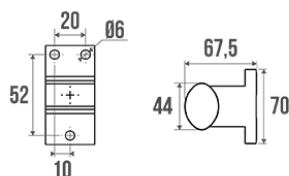

Beschrijving

Handdoekhouder 2 vaste armen.
 Elliptische buis 38 x 25 mm, wit epoxy of verchroomd aluminium. Dof verchroomd bevestigingsrozetten.

Technische kenmerken

Afwerking	Epoxy
Kleur	Mat verchroomd & wit
Afmetingen	535 x 70 x 67,5 mm
Diameter Ø	38 x 25 mm
Materiaal	Aluminium
Brutogewicht	0.460 kg
Verpakking	Kunststof beschermingslaag + hanger voor display
Franse productie	ja
Onderhoud	ja
Waarborg	5 jaar
Gencod	3563390499122