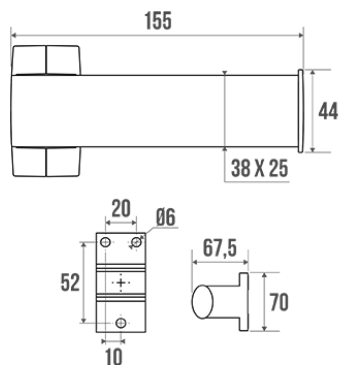

Beschrijving

Elliptische buis 38 x 25 mm, wit epoxy of verchromd aluminium. Dof verchromd bevestigingsrozetten.

Technische kenmerken

Afwerking	Epoxy
Kleur	Mat verchromd & wit
Afmetingen	155 x 70 x 67,5 mm
Diameter Ø	38 x 25 mm
Materiaal	Aluminium
Brutogewicht	0.220 kg
Verpakking	Kunststof beschermingslaag + hanger voor display
Franse productie	ja
Onderhoud	ja
Waarborg	5 jaar
Gencod	3563390499139