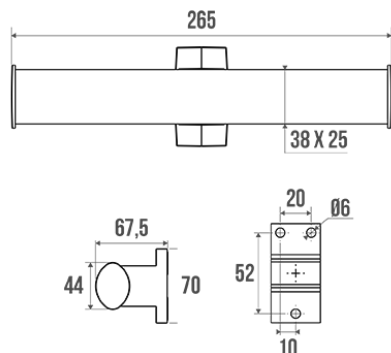

### Beschrijving

Elliptische buis 38 x 25 mm, wit epoxy of verchromd aluminium. Dof verchromd bevestigingsrozetten.

### Technische kenmerken

Afwerking	Epoxy
Kleur	Mat verchromd & wit
Afmetingen	265 x 70 x 67,5 mm
Diameter Ø	38 x 25 mm
Materiaal	Aluminium
Brutogewicht	0.280 kg
Verpakking	Kunststof beschermingslaag + hanger voor display
Franse productie	ja
Onderhoud	ja
Waarborg	5 jaar
Gencod	3563390499146