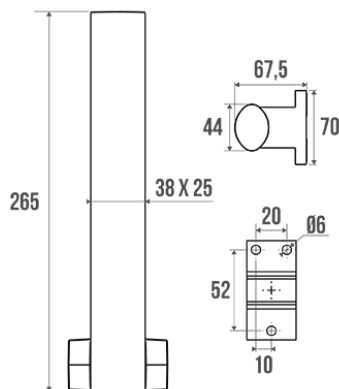

## Beschrijving

Elliptische buis 38 x 25 mm, wit epoxy of verchroomd aluminium. Dof verchroomd bevestigingsrozetten.

## Technische kenmerken

Afwerking	Epoxy
Kleur	Mat verchroomd & wit
Afmetingen	70 x 265 x 67,5 mm
Diameter Ø	38 x 25 mm
Materiaal	Aluminium
Brutogewicht	0.280 kg
Verpakking	Kunststof beschermingslaag + hanger voor display
Franse productie	ja
Onderhoud	ja
Waarborg	5 jaar
Gencod	3563390499153

Douanecode	7615200000
Infoblad	<a href="#">S04901100_IND_03</a>
Wissel stukken	Réf. 049007 : Support de fixation alu chromé, Réf. 049009 : Cache-fixation gris chromé mat