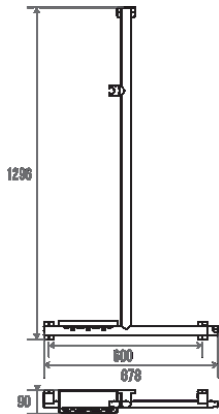

Technische fiche

Informaties

Aanstelling	Arsis T of L douchegelijstang, wit aluminium & mat chroom
Referentie	049920

De pluspunten

- + **Moduleerbaar : wijzigbaar in T of in L bij de beginmontage.**
- + **Ellipsbuis voor een betere grip.**
- + **Met schuifelement voor douchekophouder.**

Beschrijving

3 vaststellingspunten, met glijhouder voor douchekop. Elliptische buis 38 x 25 mm, wit epoxy of verchroomd aluminium. Dof verchroomd bevestigingsrozetten.

Technische kenmerken

Afwerking	Epoxy
Kleur	Mat verchroomd & wit
Afmetingen	1296 x 637 mm
Diameter Ø	38 x 25 mm
Materiaal	Aluminium
Brutogewicht	2.020 kg
Verpakking	Kartonnen doos + etiket
CE : toegelaten belasting	150 kg
Getest in laboratorium aan	225 kg
Franse productie	ja
Onderhoud	ja

Waarborg	10 jaar
Nettogewicht	1.500 kg
Gencod	3563390499207
Douanecode	7615200000
Infoblad	A04982007_IND_10
Wissel stukken	Réf. 049007 : Support de fixation alu chromé, Réf. 049009 : Cache-fixation gris chromé mat