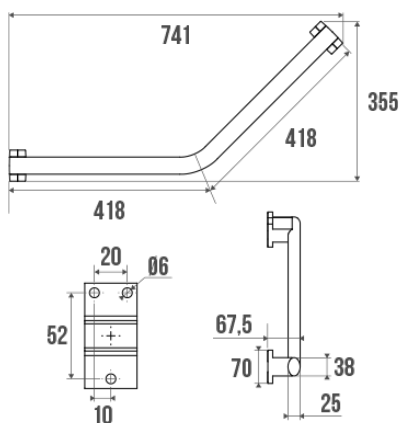

Technische fiche

Informaties

Aanstelling	Arsis hoekstang 135°, 400 x 400 mm, afwerking wit aluminium en mat chroom
Referentie	049933

De pluspunten

- + Ellipsbuis voor een betere grip.
- + Montage rechts of links mogelijk.
- + Aesthetisch en vormgeving.
- + Antiroestgarantie.

Beschrijving

2 vaststellingspunten symmetrisch 400x400 mm.
Elliptische buis 38 x 25 mm, wit epoxy of verchromd aluminium. Dof verchromd bevestigingsrozetten.

Geleverde schroeven.
Ze passen perfect bij de accessoires van het Arsis gamma.
Aangepast aan hotelgebruik.

Technische kenmerken

Afwerking	Epoxy
Kleur	Mat verchromd & wit
Afmetingen	400 x 400 mm
Diameter Ø	38 x 25 mm
Materiaal	Aluminium
Brutogewicht	0.760 kg
Verpakking	Kunststof beschermingslaag + hanger voor display
CE : toegelaten belasting	150 kg

Getest in laboratorium aan	225 kg
Franse productie	ja
Onderhoud	ja
Waarborg	10 jaar
Nettogewicht	0.665 kg
Gencod	3563390499337
Douanecode	7615200000
Infoblad	A04984002_IND_11
Wissel stukken	Réf. 049007 : Support de fixation alu chromé, Réf. 049009 : Cache-fixation gris chromé mat