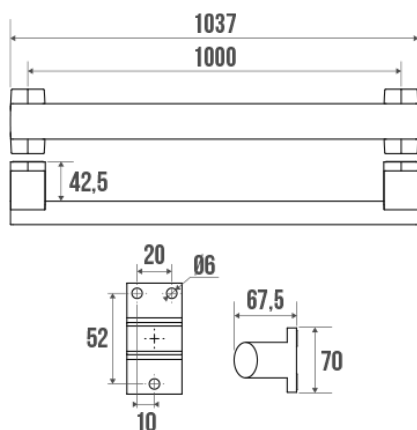

### Informaties

Aanstelling	Arsis 1000 mm rechte staaf, Wit geëpoxeerd aluminium & mat verchromd
Referentie	049990

### Beschrijving

Elliptische buis 38 x 25 mm, wit epoxy of verchromd aluminium. Dof verchromd bevestigingsrozetten.

Geleverde schroeven.  
Ze passen perfect bij de accessoires van het Arsis gamma.  
Aangepast aan hotelgebruik.

### Technische kenmerken

Afwerking	Epoxy
Kleur	Mat verchromd & wit
Afmetingen	1000 mm
Diameter Ø	38 x 25 mm
Materiaal	Aluminium
Brutogewicht	0.880 kg
Verpakking	Kunststof beschermingslaag + hanger voor display
CE : toegelaten belasting	100 kg
Getest in laboratorium aan	150 kg
Franse productie	ja

Onderhoud	ja
Waarborg	10 jaar
Nettogewicht	0.780 kg
Gencod	3563390499900
Douanecode	7615200000
Infoblad	<a href="#">A04984002_IND_11</a>
Wissel stukken	Réf. 049007 : Support de fixation alu chromé, Réf. 049009 : Cache-fixation gris chromé mat