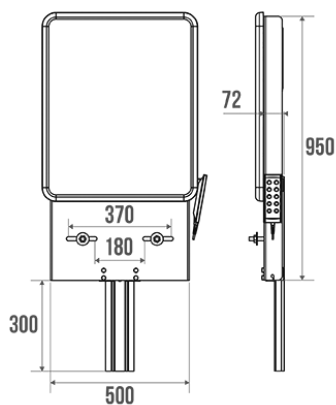

### Informaties

Aanstelling	Verstelbare elektrische wastafelsteun met spiegel
Referentie	052210

## Beschrijving

Tot 300 mm, Elektrisch verstelbare hoogte, met afstandsbediening

## Technische kenmerken

Afwerking	Epoxy
Kleur	Grijs
Afmetingen	950 x 500 mm
Materiaal	Aluminium
Brutogewicht	28.000 kg
Verpakking	Neutrale doos + etiket
Franse productie	ja
Onderhoud	ja
Waarborg	3 jaar