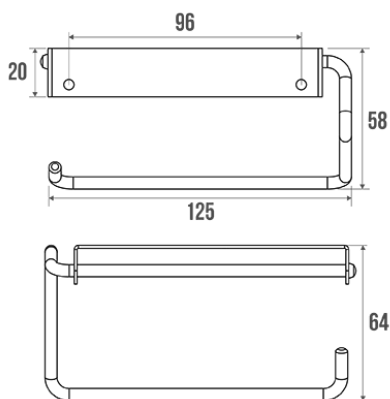

### Beschrijving

Inox draad Ø 5 mm. Geschikt als reserverollenhouder., 133x76 mm

## Technische kenmerken

Afwerking	Glanzend gepolijst
Diameter Ø	5 mm
Materiaal	Roestvrij staal
Brutogewicht	0.080 kg
Verpakking	Bedrukte kunststof beschermingslaag
Franse productie	ja
Onderhoud	ja
Waarborg	5 jaar
Gencod	3563390636121
Douanecode	7324900010
Infoblad	Infoblad niet beschikbaar