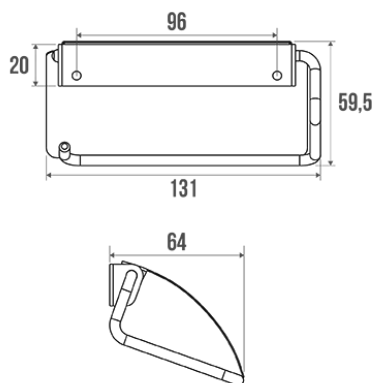

Technische fiche

Informaties

Aanstelling	CLASSIQUE - Roestvrijstalen toilethouder, met deksel
Referentie	063622

Beschrijving

Inox deksel, Inox draad Ø 5 mm, 133x76 mm

Technische kenmerken

Afwerking	Glanzend gepolijst
Diameter Ø	5 mm
Materiaal	Roestvrij staal
Brutogewicht	0.130 kg
Verpakking	Bedrukte kunststof beschermingslaag
Franse productie	ja
Onderhoud	ja
Waarborg	5 jaar
Gencod	3563390636220
Douanecode	7324900010
Infoblad	Infoblad niet beschikbaar