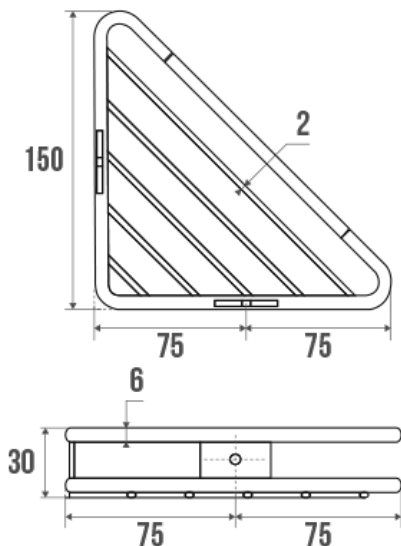

### Informaties

Aanstelling	CLASSIQUE - Hoek zeephouder voor wandmontage
Referentie	065146

### Beschrijving

Voor aan de wand. Inox draad Ø 6 mm en 2,5 mm.

### Technische kenmerken

Afwerking	Glanzend gepolijst
Afmetingen	150 x 150 x 203 mm
Diameter Ø	6 mm
Materiaal	Roestvrij staal
Brutogewicht	0.240 kg
Verpakking	Bedrukte kunststof beschermingslaag
Franse productie	ja
Onderhoud	ja
Waarborg	5 jaar
Gencod	3563390651469
Douanecode	7324900010
Infoblad	Infoblad niet beschikbaar