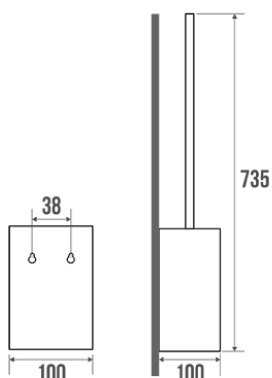

### Informaties

Aanstelling	Roestvrijstalen borstelhouder, standaard handgreep
Referentie	607864

### Beschrijving

Roestvrij staal, kunststof bak. Voor aan de wand of om neer te zetten., 735 x 100 x 100 mm

## Technische kenmerken

Afwerking	Glanzend gepolijst
Afmetingen	735 x 100 x 100 mm
Materiaal	Roestvrij staal
Brutogewicht	0.900 kg
Verpakking	Neutrale doos
Franse productie	ja
Onderhoud	ja
Waarborg	5 jaar
Gencod	3563396078642
Douanecode	7324900010
Infoblad	Infoblad niet beschikbaar