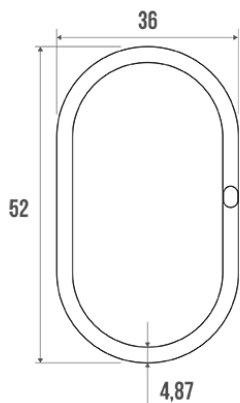

Technische fiche

Informaties

Aanstelling	Douchegordijnringen, Kunststof
Referentie	804022

Beschrijving

Wit versterkt kunststof., geleverd per zakje van 12

Technische kenmerken

Kleur	Wit
Afmetingen	52 x 36 mm
Diameter Ø	4,87 mm
Materiaal	Kunststof
Brutogewicht	0.060 kg
Verpakking	Kunststof beschermingslaag
Franse productie	ja
Onderhoud	ja
Waarborg	1 jaar
Gencod	3563398040227
Douanecode	3922900000
Infoblad	Infoblad niet beschikbaar

© PELLET ASC – Niet contractueel document. Onze algemene verkoopvoorwaarden lezen. Dimensions en mm.
Alle afmetingen en de specificaties worden slechts ter informatie en kunnen worden gewijzigd zonder voorafgaande kennisgeving in het belang van de verbetering van onze producten.