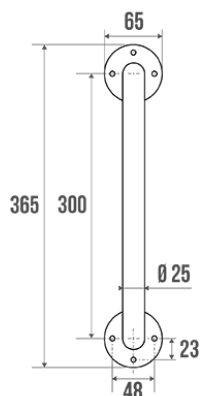

### Informaties

Aanstelling	ECO - Rechte staaf 300 mm, Staal
Referentie	822974

### Beschrijving

Stalen buis epoxyhars wit Ø 25 mm, 300 mm

## Technische kenmerken

Afwerking	Epoxy
Kleur	Wit
Afmetingen	300 mm
Diameter Ø	25 mm
Materiaal	Staal
Brutogewicht	0.300 kg
Verpakking	Kunststof beschermingslaag
Aanvaardbare last	80
Getest in laboratorium aan	150 kg
Franse productie	ja
Onderhoud	ja
Waarborg	1 jaar
Gencod	3563398229745
Douanecode	7324900010
Infoblad	Infoblad niet beschikbaar