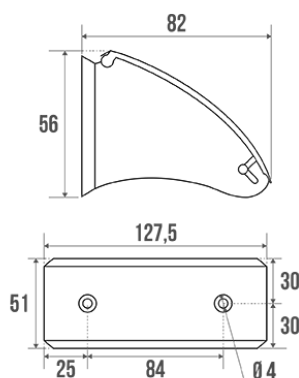

### Beschrijving

Inox. Met zwarte kunststof rol.

## Technische kenmerken

Afwerking	Glanzend gepolijst
Afmetingen	127 x 82 x 56 mm
Materiaal	Roestvrij staal
Brutogewicht	0.150 kg
Verpakking	Kunststof beschermingslaag
Franse productie	ja
Onderhoud	ja
Waarborg	1 jaar
Gencod	3563398235128
Douanecode	7324900010
Infoblad	Infoblad niet beschikbaar
Wissel stukken	Ref. 823610, Plastic roll only.