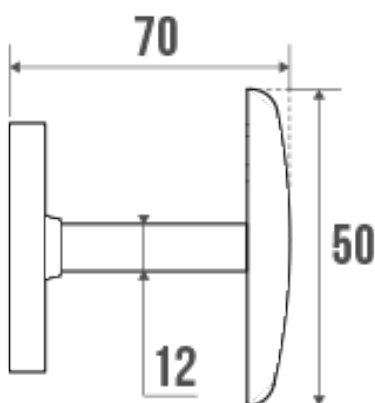

Technische fiche

Informaties

Aanstelling	ECO - Badmantelhouder 1 kop, Chroom
Referentie	823901

Beschrijving

Technische kenmerken

Afwerking	Verchromd
Afmetingen	50 x 70 mm
Diameter Ø	50 mm
Materiaal	Staal
Brutogewicht	0.070 kg

Verpakking	Kunststof beschermingslaag
Franse productie	ja
Onderhoud	ja
Waarborg	1 jaar
Nettogewicht	0.070 kg
Gencod	3563398239010
Douanecode	7324900010
Infoblad	Infoblad niet beschikbaar

Ondehoud en installatie gids