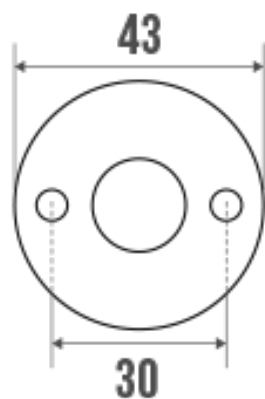

Technische fiche

Informaties

Aanstelling	ECO - Badmantelhouder 1 kop, Chroom
Referentie	823901

Beschrijving

Technische kenmerken

Afwerking	Verchromd
Afmetingen	50 x 70 mm
Diameter Ø	50 mm
Materiaal	Staal
Brutogewicht	0.070 kg