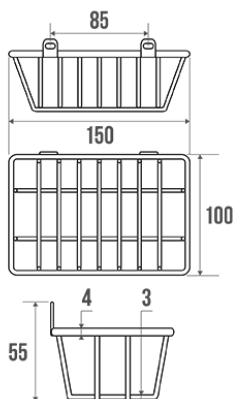

Technische fiche

Informaties

Aanstelling	ECO - Zeepbakje voor wandmontage, Wit
Referentie	841144

Beschrijving

Voor aan de wand. Verchroomde staaldraad, 150x100x40 mm

Technische kenmerken

Afwerking	Epoxy
Kleur	Wit
Materiaal	Staal
Brutogewicht	0.100 kg
Verpakking	Kunststof beschermingslaag
Franse productie	ja
Onderhoud	ja
Waarborg	1 jaar
Gencod	3563398411447
Douanecode	7324900010
Infoblad	Infoblad niet beschikbaar