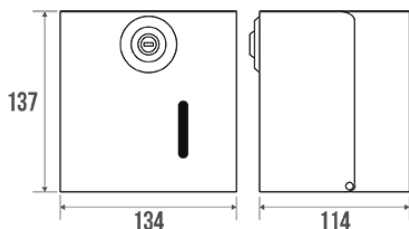

Technische fiche

Informaties

Aanstelling	Gemengde toiletrolhouder, Roestvrij staal
Referentie	871256

Beschrijving

Inox. Slot met sleutel., 136x130x110 mm, 1 rol of 2 pakken

Technische kenmerken

Afwerking	Glanzend gepolijst
Vermogen	1 roll or 2 packs
Materiaal	Roestvrij staal
Brutogewicht	0.900 kg
Verpakking	Neutrale doos
Franse productie	ja
Onderhoud	ja
Waarborg	1 jaar
Gencod	3563398712568
Douanecode	7324900010
Infoblad	Infoblad niet beschikbaar