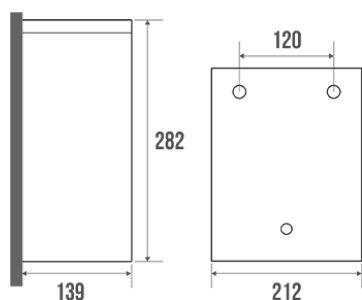

### Informaties

|             |                                                         |
|-------------|---------------------------------------------------------|
| Aanstelling | Afvallemmer voor wandmontage 7,2 liter, Roestvrij staal |
| Referentie  | 877155                                                  |

### Beschrijving

Roestvrij staal, roestwerend, 285x215x140 mm

### Technische kenmerken

|                  |                           |
|------------------|---------------------------|
| Afwerking        | Glanzend gepolijst        |
| Afmetingen       | 285 x 215 x 140 mm        |
| Vermogen         | 8.5 L                     |
| Materiaal        | Roestvrij staal           |
| Brutogewicht     | 2.160 kg                  |
| Verpakking       | Neutrale doos             |
| Franse productie | ja                        |
| Onderhoud        | ja                        |
| Waarborg         | 1 jaar                    |
| Nettogewicht     | 1.860 kg                  |
| Gencod           | 3563398771558             |
| Douanecode       | 7324900010                |
| Infoblad         | Infoblad niet beschikbaar |