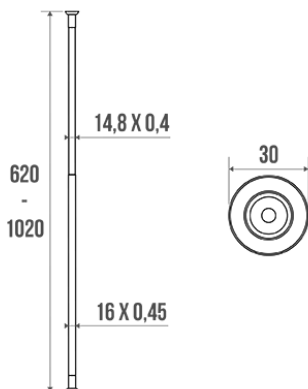

Technische fiche

Informaties

Aanstelling Uitschuifbare rechte gordijnrail, 620 tot 1020 mm, Ø 16 mm
Referentie 004911

De pluspunten

+ **Antiroestgarantie.**

Beschrijving

Verchroomde messing buis Ø 16 mm, bevestiging zonder boren, 620 tot 1020 mm.

Na positionering van bases in de muur, de regulering van de breedte van de buis voor het vastschroeven / losschroeven.

Technische kenmerken

Afwerking	Vernikkeld Verchroomd
Afmetingen	620 tot 1020 mm
Diameter Ø	16 mm
Materiaal	Messing
Brutogewicht	0.230 kg
Verpakking	Kunststof beschermingslaag + hanger voor display
Franse productie	ja
Onderhoud	ja
Waarborg	10 jaar
Gencod	3563390049112
Douanecode	7418200090
Infoblad	Infoblad niet beschikbaar