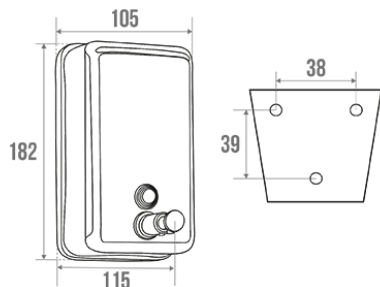

Technische kenmerken

Afwerking	Geborsteld
Afmetingen	182 x 105 x 115 mm
Vermogen	850 ml
Materiaal	Roestvrij staal
Brutogewicht	0.810 kg
Verpakking	Neutrale doos
Onderhoud	ja
Waarborg	1 jaar
Gencod	3563398781557
Douanecode	7324900010
Infoblad	Infoblad niet beschikbaar