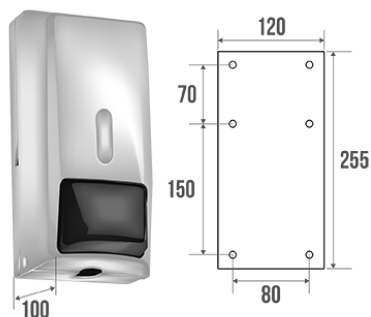

Technische fiche

Informaties

Aanstelling	Vloeibare zeepdispenser 750 ml, Roestvrij staal
Referentie	878159

De pluspunten

- + Toetsvergrendeling.
- + Zeepniveau-indicator.

Beschrijving

Inox, slot met sleutel.

Technische kenmerken

Afwerking	Glanzend gepolijst
Vermogen	750 ml
Materiaal	Roestvrij staal
Brutogewicht	0.690 kg
Verpakking	Monochroom karton
Onderhoud	ja
Waarborg	1 jaar
Gencod	3563398781595
Douanecode	7324900010
Infoblad	Infoblad niet beschikbaar