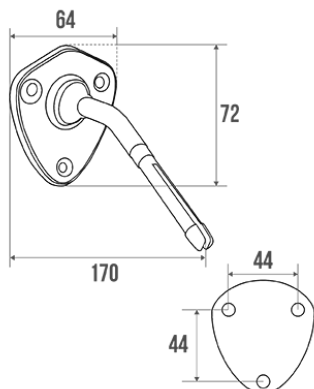

Technische fiche

Informaties

Aanstelling	Zeephouder met clip
Referentie	878295

Beschrijving

Verchroomde messing stang, 72x64x170 mm.

Technische kenmerken

Afwerking	Vernikkeld Verchroomd
Materiaal	Messing
Brutogewicht	0.130 kg
Verpakking	Los geleverd
Onderhoud	ja
Waarborg	1 jaar
Gencod	3563398782950
Douanecode	7418200090
Infoblad	Infoblad niet beschikbaar
Wissel stukken	Ref. 870271: natural soap made exclusively from coconut oils (Coprah). Salmon-coloured. Orchid fragrance. Net weight per piece: 300 g - Dimensions: 100x70 mm. Sold by cardboard box of 6 pieces, weight: 1,875 kg.

Ondehoud en installatie gids

De kracht die wordt verdragen door de wandbevestiging vraagt een precieze selectie van schroefwerk en pluggen die is afgestemd op het karakter van de wandsteun. De keus voor wandbevestigingen (schroeven en pluggen) die geschikt zijn voor uw wandsteun is de beste garantie voor een lange levensduur van uw accessoire. We raden u aan om inox schroeven te kiezen. In een vochtige omgeving vermijdt u hiermee corrosie (Ø 4 mm). Alvorens de wand te doorboren, houdt u het product tegen de wand en markeert u de plaatsen waar u moet boren. Alle bevestigingspunten moeten strikt worden nageleefd. Na de installatie en voor het gebruik, zorg ervoor dat de

schroeven goed vast zitten.

Fiche produit mise à jour le : 11/01/2023