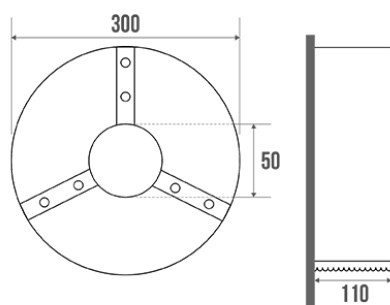

Technische fiche

Informaties

Aanstelling	MAXI" toiletrolhouder, met inbussleutel
Referentie	878500

Beschrijving

Wit staal, epoxyhars, sluiting per sleutel allen, 300x110 mm, Ø 300 mm

Technische kenmerken

Afwerking	Epoxy
Kleur	Wit
Afmetingen	300 x 110 mm
Diameter Ø	300 mm
Vermogen	1 roll Ø 290 mm
Materiaal	Staal
Brutogewicht	1.960 kg
Verpakking	Kartonnen doos + etiket
Franse productie	ja
Onderhoud	ja
Waarborg	1 jaar
Gencod	3563398785005
Douanecode	7324900010
Infoblad	Infoblad niet beschikbaar
Wissel stukken	Ref. 870513: White crepe paper toilet (6 rolls of 500 m per bag). Ref. 870180: White cotton paper toilet (6 rolls of 400 m per bag).