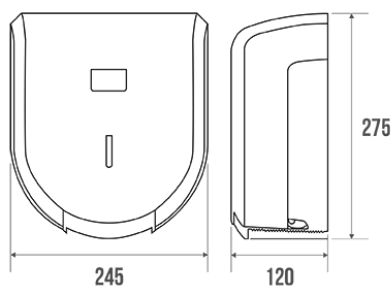

### Informaties

Aanstelling	Toiletrolhouder "MINI", ABS
Referentie	878533

### Beschrijving

ABS, wit en grijs., 275 x 245 x 120 mm, slot met sleutel.

## Technische kenmerken

Afmetingen	275 x 245 x 120 mm
Vermogen	1 roll Ø 190 mm
Materiaal	ABS
Brutogewicht	0.800 kg
Verpakking	Kartonnen doos + etiket
Franse productie	ja
Onderhoud	ja
Waarborg	1 jaar
Gencod	3563398785333
Douanecode	3922900000
Infoblad	Infoblad niet beschikbaar
Wissel stukken	Ref. 870190: White cotton paper toilet (12 rolls of 200 m per bag).