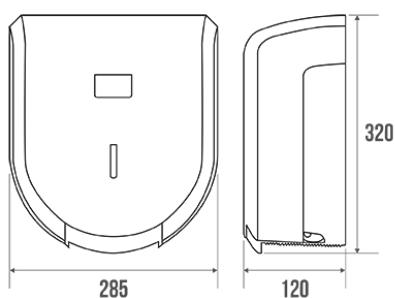

Technische fiche

Informaties

Aanstelling	MAXI" toiletrolhouder, ABS
Referentie	878536

Beschrijving

ABS, wit en grijs., 320 x 285 x 120 mm, slot met sleutel.

Technische kenmerken

Afmetingen	320 x 285 x 120 mm
Materiaal	ABS
Brutogewicht	1.000 kg
Verpakking	Kartonnen doos + etiket
Franse productie	ja
Onderhoud	ja
Waarborg	1 jaar
Gencod	3563398785364
Douanecode	3922900000
Infoblad	Infoblad niet beschikbaar
Wissel stukken	Ref. 870513: White crepe paper toilet (6 rolls of 500 m per bag). Ref. 870180: White cotton paper toilet (6 rolls of 400 m per bag).