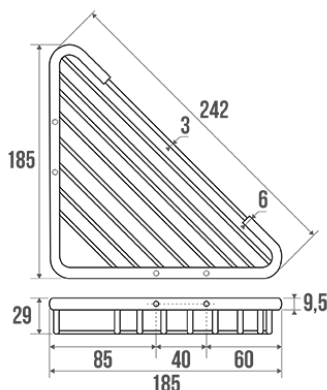

### Beschrijving

Voor aan de wand.  
Hoogte : 32 mm.  
Afstand tussen 2 gaten : 40 mm  
Verchroomde messingdraad Ø 3 mm. Met bevestigingen. Voor het gebruik in gemeenschappen.

## Technische kenmerken

Afwerking	Vernikkeld Verchroomd
Afmetingen	185 x 185 x 29 mm
Materiaal	Messing
Brutogewicht	0.380 kg
Verpakking	Kartonnen doos + etiket
Onderhoud	ja
Waarborg	5 jaar
Gencod	3563390051474
Douanecode	7418200090
Infoblad	Infoblad niet beschikbaar