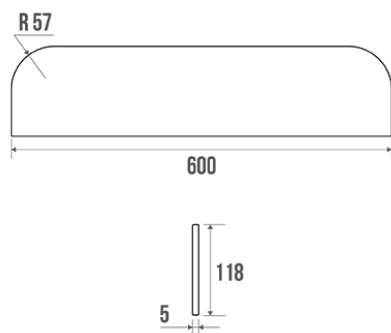

Technische fiche

Informaties

Aanstelling	CLASSIQUE - Glazen legger radius 600 mm
Referentie	005586

Beschrijving

Veiligheidsglas, dikte 5 mm, 2 afgeronde hoeken., 600x118 mm

Technische kenmerken

Afwerking	Veiligheid
Afmetingen	600 x 118 mm
Materiaal	Veiligheidsglas
Brutogewicht	0.840 kg
Verpakking	Los geleverd
Franse productie	ja
Onderhoud	ja
Waarborg	5 jaar
Gencod	3563390055861
Douanecode	7013100000
Infoblad	Infoblad niet beschikbaar