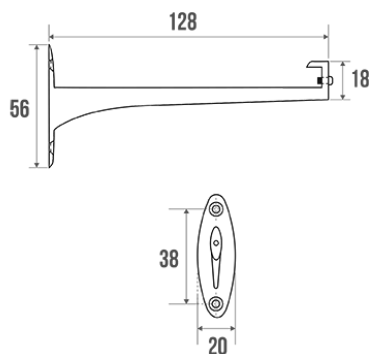

### Beschrijving

Voorste schroef, Verchroomd zamac, voor plaat breedte 120 mm max.

### Technische kenmerken

Afwerking	Verchroomd
Afmetingen	56 x 128 mm
Materiaal	Zamac
Brutogewicht	0.070 kg
Verpakking	Kunststof beschermingslaag + hanger voor display
Franse productie	ja
Onderhoud	ja
Waarborg	5 jaar
Gencod	3563390060124
Douanecode	7901200000
Infoblad	Infoblad niet beschikbaar